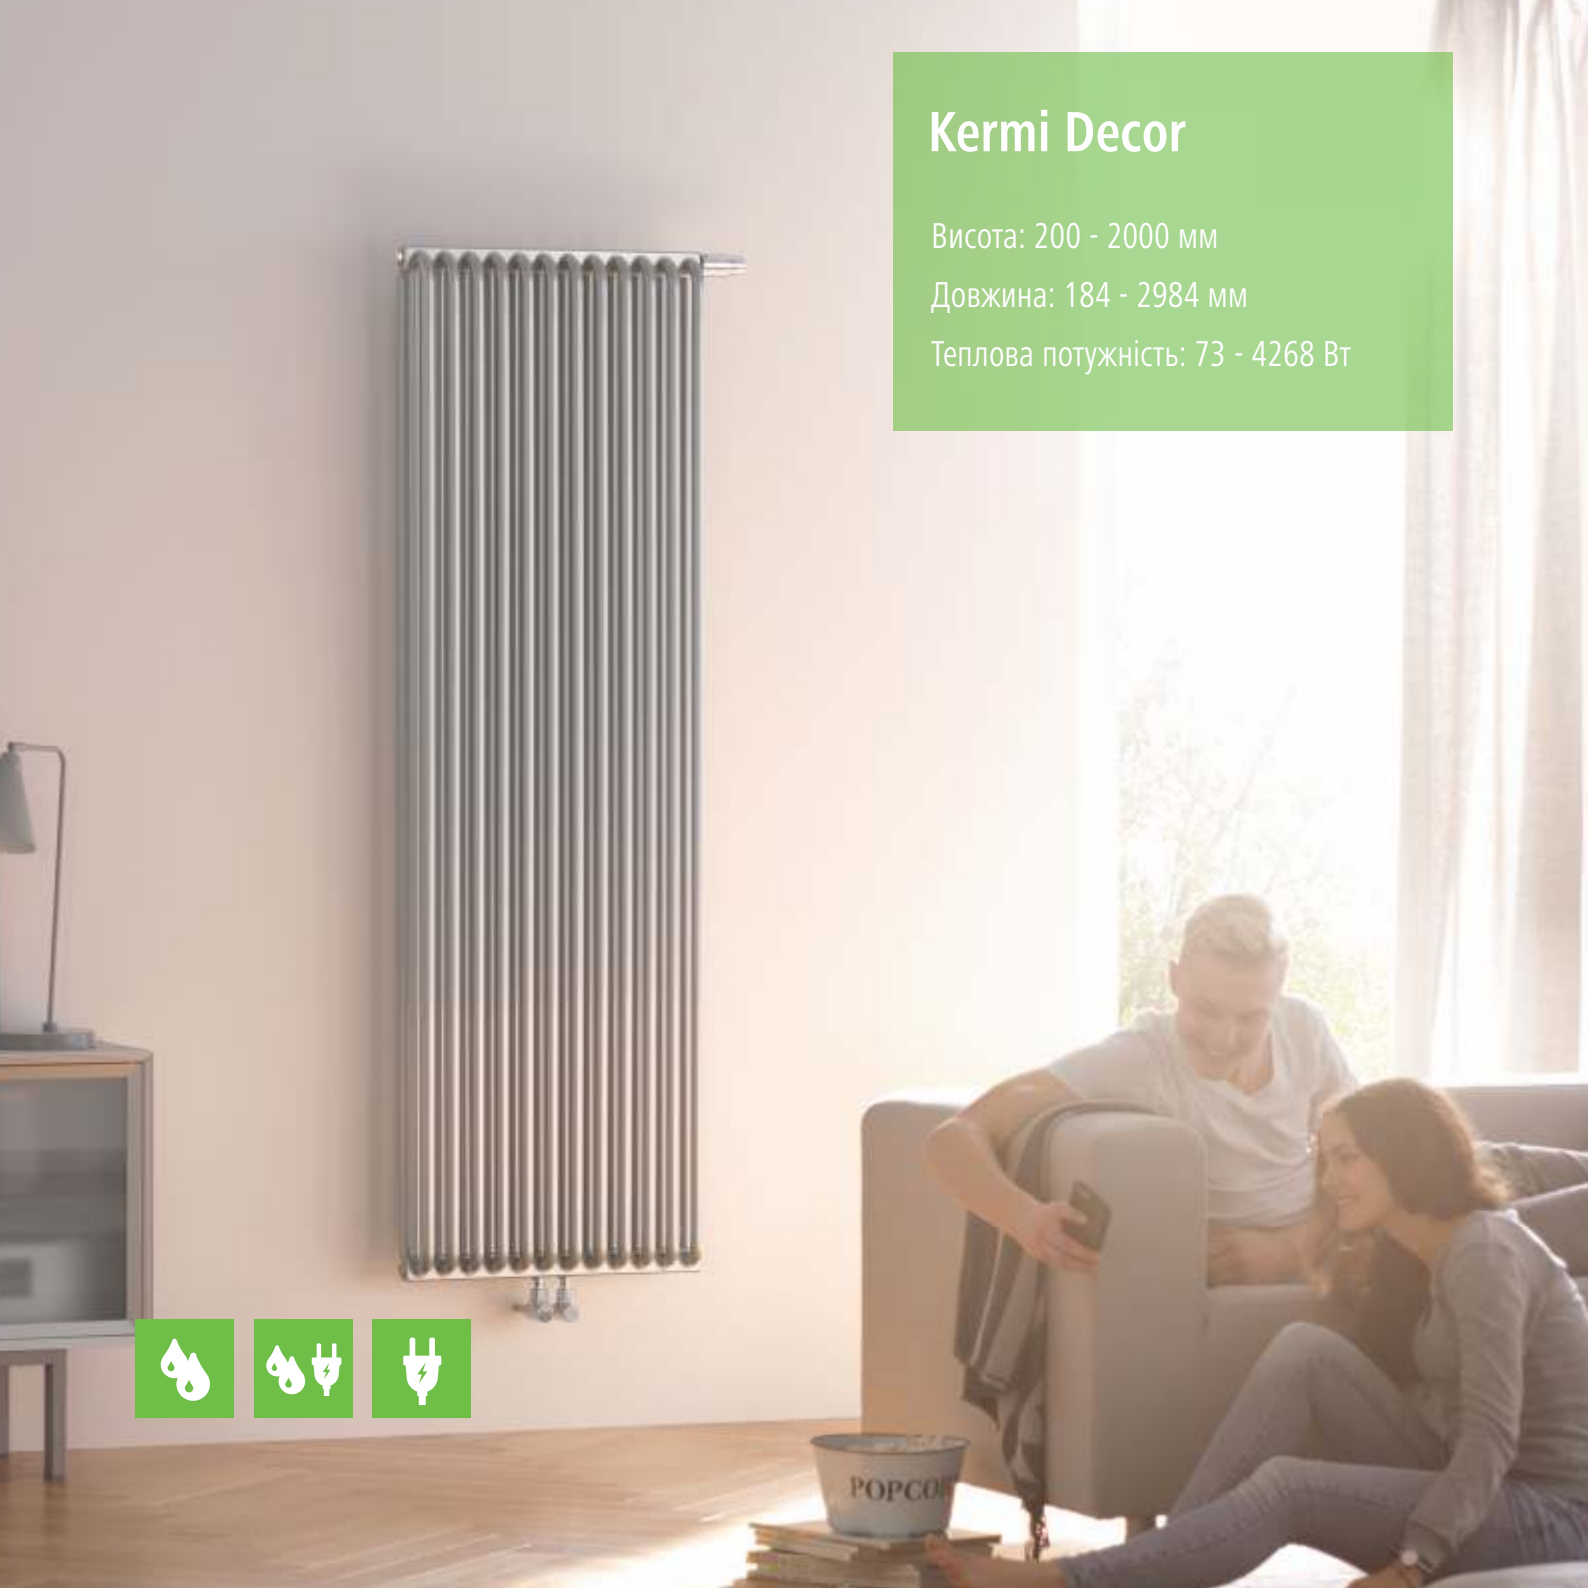

Kermi Decor

Висота: 200 - 2000 мм

Довжина: 184 - 2984 мм

Теплова потужність: 73 - 4268 Вт